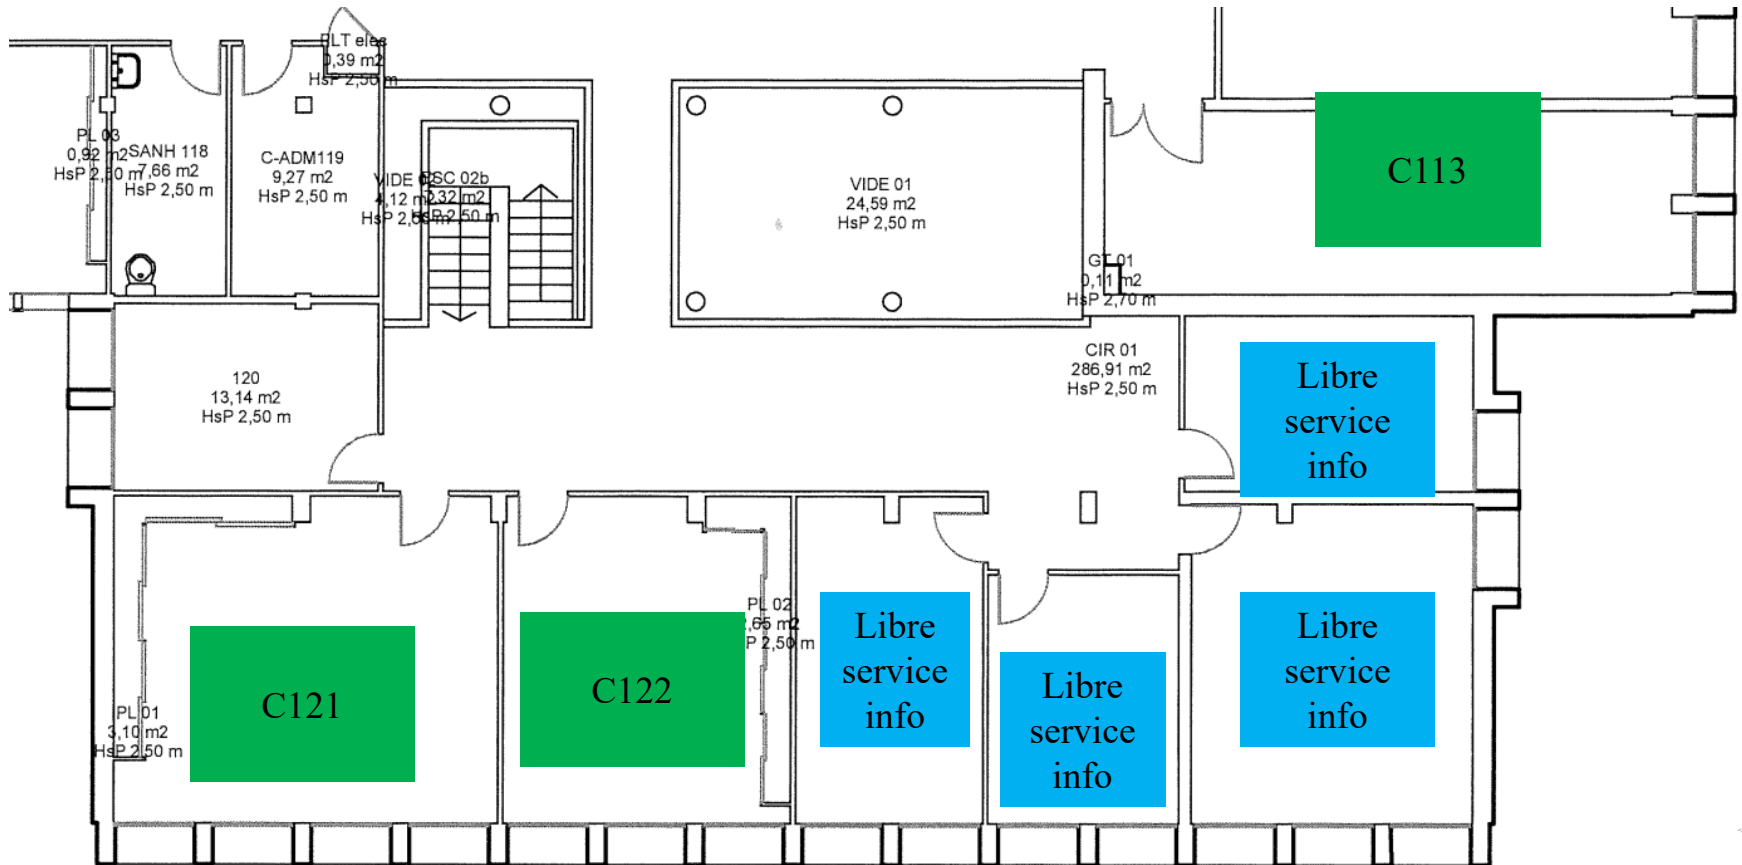

Les travaux

- Salles de cours
- Salles informatique
- Communs
- Bureaux

- Création d'une salle de cours au 1^{er} étage (C-113)

- Création d'une salle de cours au 1^{er} étage (C-113)

- Création d'une salle de cours au 1^{er} étage (C-113)

- Création d'une salle de cours au 1^{er} étage (C-113)

C111 (50 places)

C113 (50 places)

- Salles infos libre service 1^{er} étage bâtiment C

- Salles infos libre service 1^{er} étage bâtiment C

- Ameublement de 2 salles de cours au 1^{er} étage

=> Classe inversée

- 18 places à optimiser
- Vidéoprojecteurs à installer

1^{er} étage côté Chartreuse

- Création d'une cafétéria des personnel (102+103)

Cellule accompagnement
(105)

Bureau enseignants de
passage (101)

C002
Infirmierie

- Création d'une salle de cours / salle de réunion C2

- Peinture en cours

- A venir

- Vidéoprojecteur interactif

- Mobilier pédagogique

- Rénovation des sanitaires du RDC

Rez-de-chaussée bat TP