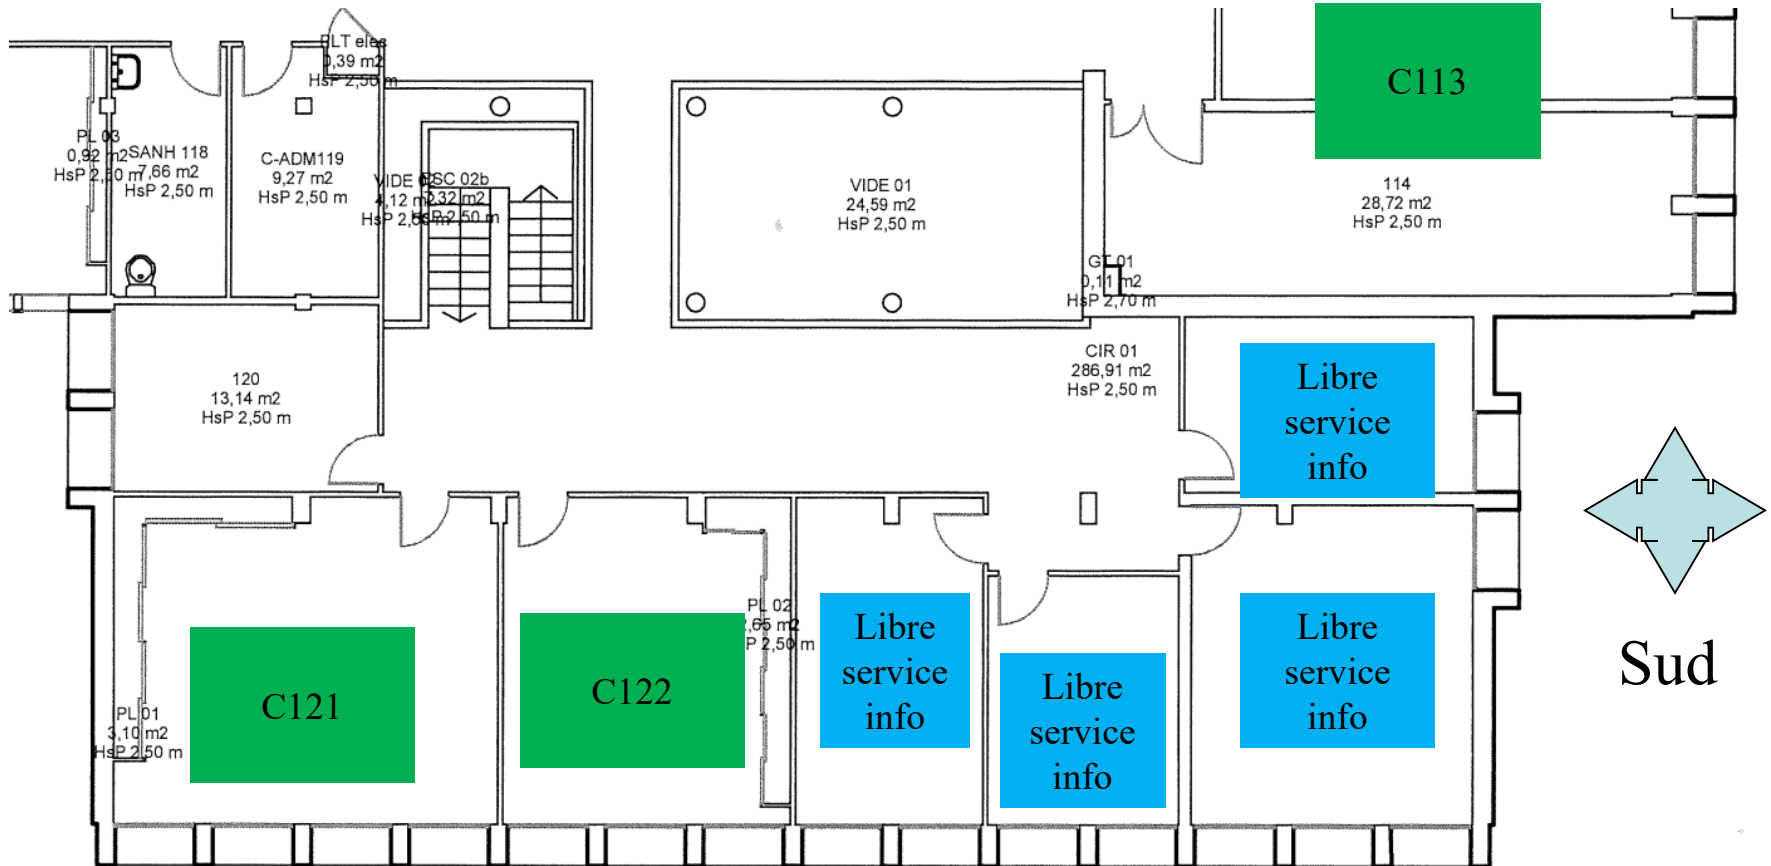

Les travaux

- Salles de cours
- Salles informatique
- Communs
- Bureaux

- Création d'une salle de cours au 1^{er} étage (C-113)

- Création d'une salle de cours au 1^{er} étage (C-113)

- Création d'une salle de cours au 1^{er} étage (C-113)

- Création d'une salle de cours au 1^{er} étage (C-113)

C111 (50 places)

C113 (50 places)

- Salles infos libre service 1^{er} étage bâtiment C

- Salles infos libre service 1^{er} étage bâtiment C

- Ameublement de 2 salles de cours au 1^{er} étage

=> Classe inversée

- 18 places à optimiser
- Vidéoprojecteurs à installer

1^{er} étage côté Chartreuse

- Création d'une cafétéria des personnel (102+103)

Cellule accompagnement
(105)

Bureau enseignants de
passage (101)

C002
Infirmierie

- Création d'une salle de cours / salle de réunion C2

- Peinture en cours

- A venir

- Vidéoprojecteur interactif

- Mobilier pédagogique

- Rénovation des sanitaires du RDC

Rez-de-chaussée bat TP