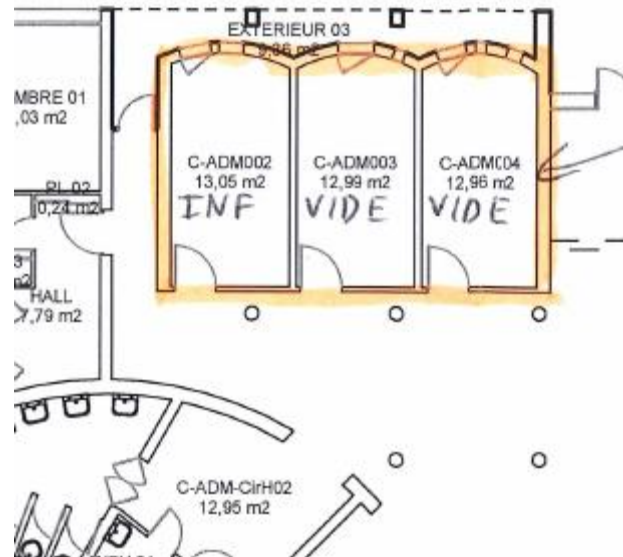

- Création d'une salle de cours au 1^{er} étage (C-113)

C111 (50 places)

C113 (50 places)

- Salles infos libre service 1^{er} étage bâtiment C

- Salles infos libre service 1^{er} étage bâtiment C

- Ameublement de 2 salles de cours au 1^{er} étage

=> Classe inversée

- 18 places à optimiser
- Vidéoprojecteurs à installer

1^{er} étage côté Chartreuse

- Création d'une cafétéria des personnel (102+103)

Cellule accompagnement
(105)

Bureau enseignants de
passage (101)

C002
Infirmierie

- Création d'une salle de cours / salle de réunion C2

- Peinture en cours

- A venir

- Vidéoprojecteur interactif

- Mobilier pédagogique

- Rénovation des sanitaires du RDC

Rez-de-chaussée bat TP

- Création de 2 salles de cours au RDC bat TP

TP04 (25 places)

- Peinture
- Vidéoprojecteur

TP05 (25 places)

- Finalisation des salles infos bat TP 1^{er} étage (101 – 102)

Installation des
vidéoprojecteurs