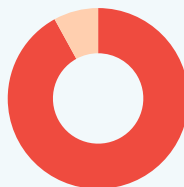

Insertion premier emploi

Diplômées et diplômés ingénieurs 2022 Grenoble INP - UGA

Lieu d'activité

13 jours de recherche d'emploi

95% sont cadres

87% en CDI

37 244 euros/an en France

Salaire moyen hors primes (hors thèses)