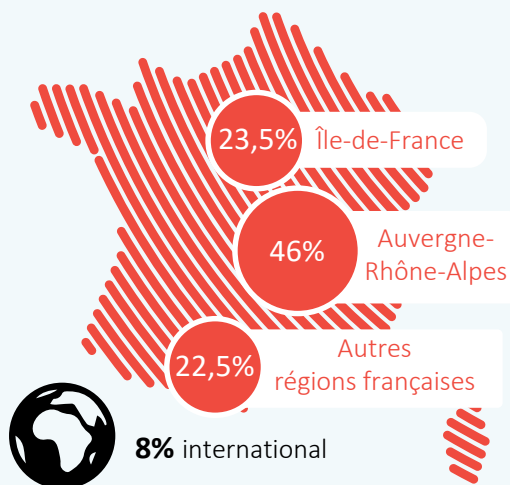

Insertion premier emploi

Diplômées et diplômés ingénieurs 2022 Grenoble INP - UGA

Lieu d'activité

13 jours de recherche d'emploi

95% sont cadres

87% en CDI

37 244 euros/an en France

Salaire moyen hors primes (hors thèses)