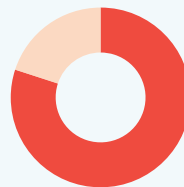

Insertion premier emploi

Diplômées et diplômés ingénieurs 2022 Grenoble INP - UGA

Lieu d'activité

13 jours de recherche d'emploi

95% sont cadres

87% en CDI

37 244 euros/an en France

Salaire moyen hors primes (hors thèses)