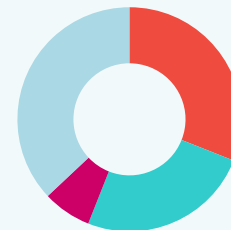

Secteurs d'activité

30,7% sociétés de conseil, bureaux d'études, ingénierie

24,2% activités informatiques et services d'information (TIC Services) dont ESN (entreprises de services numériques)

7% énergie