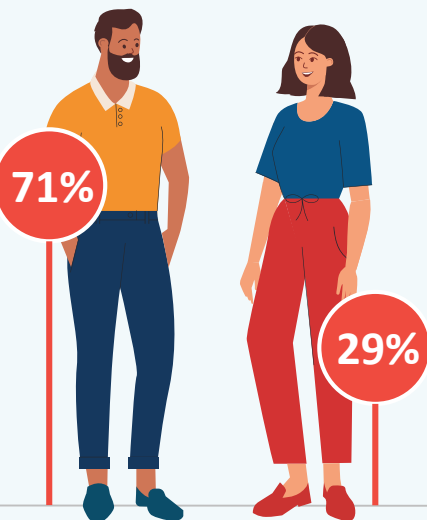

Insertion premier emploi

Diplômées et diplômés ingénieurs 2022 Grenoble INP - UGA

Lieu d'activité

13 jours de recherche d'emploi

95% sont cadres

87% en CDI

37 244 euros/an en France

Salaire moyen hors primes (hors thèses)